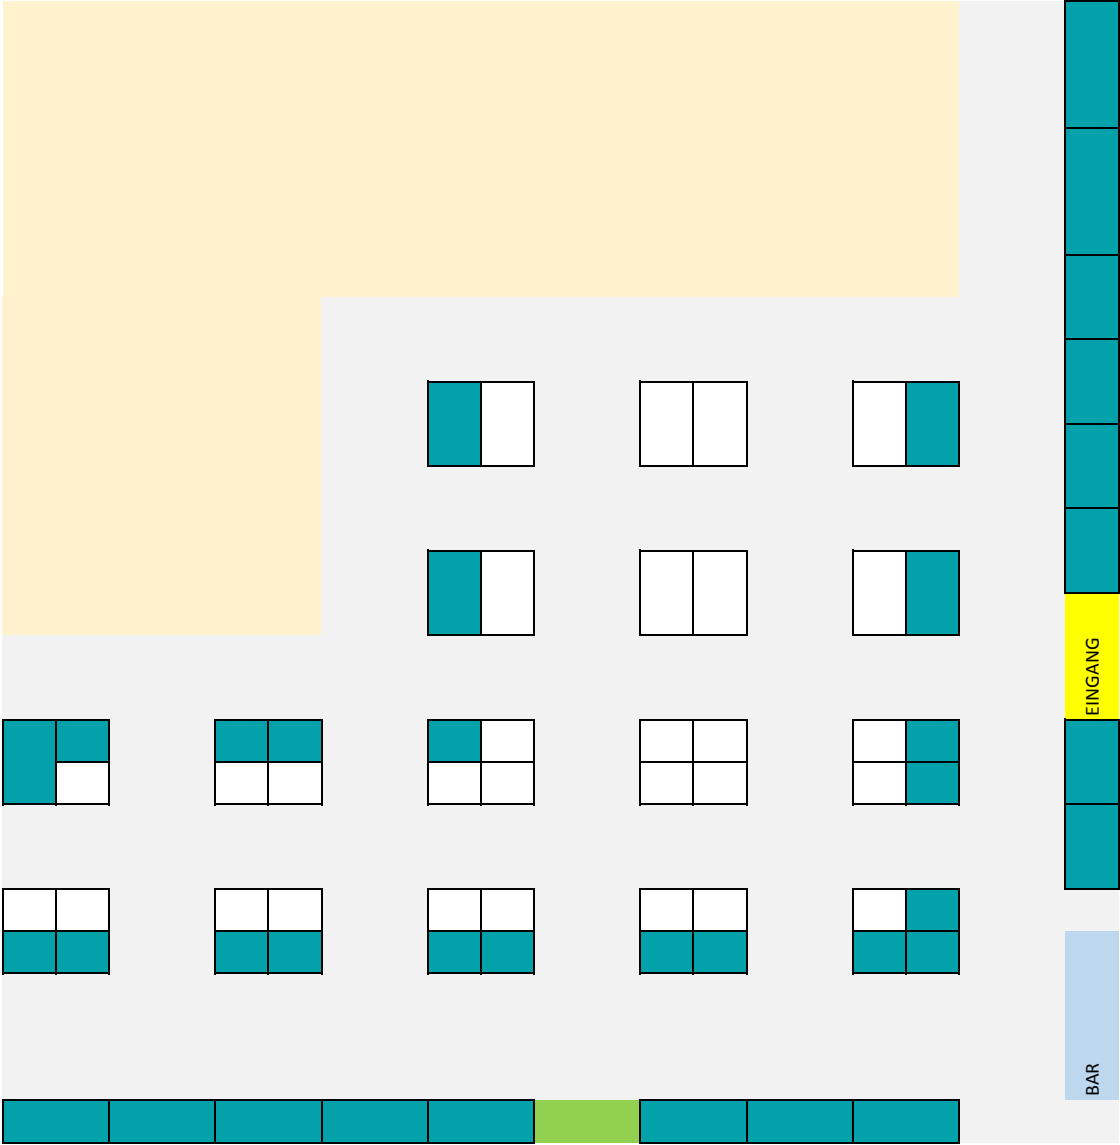

DAS PDF HAT 7 SEITEN!!!

Bitte bis zur passenden Location runterscrollen

1. Stuttgart
2. Linz
3. Salzburg
4. Wels
5. Graz
6. Innsbruck

Kunst- und Designmarkt Stuttgart, Im Wizemann

Zone A
keine Zone A verfügbar

Kunst- und Designmarkt Linz, Tabakfabrik

- Gastrohalle
- Textilhalle

Zone A

Kunst- und Designmarkt Salzburg, Panzerhalle

Kunst- und Designmarkt Wels, Kreativmesse

Zone A

Hallenübersicht

Standplan Kunst- und Designmarkt Graz, Seifenfabrik