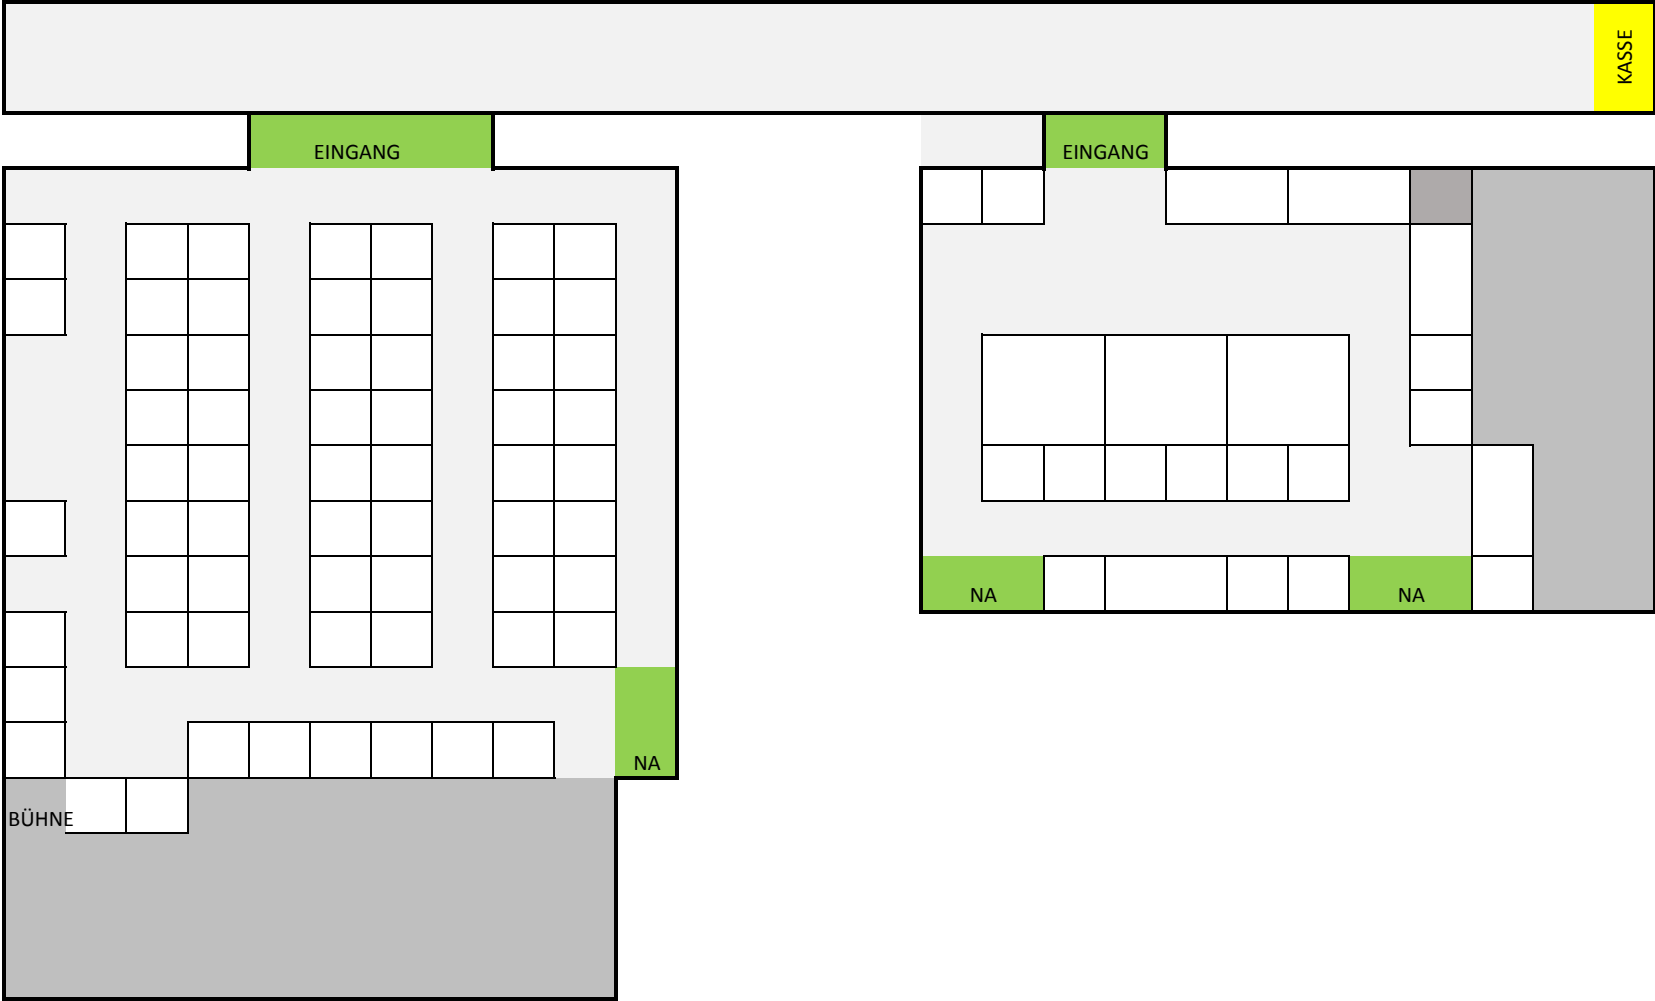

DAS PDF HAT 7 SEITEN!!!

Bitte bis zur passenden Location runterscrollen

1. Stuttgart
2. Linz
3. Salzburg
4. Wels
5. Graz
6. Innsbruck

Kunst- und Designmarkt Stuttgart, Im Wizemann

Zone A
keine Zone A verfügbar

Kunst- und Designmarkt Linz, Tabakfabrik

- Gastrohalle
- Textilhalle

Zone A

Kunst- und Designmarkt Salzburg, Panzerhalle

Kunst- und Designmarkt Wels, Kreativmesse

Zone A

Hallenübersicht

Standplan Kunst- und Designmarkt Graz, Seifenfabrik