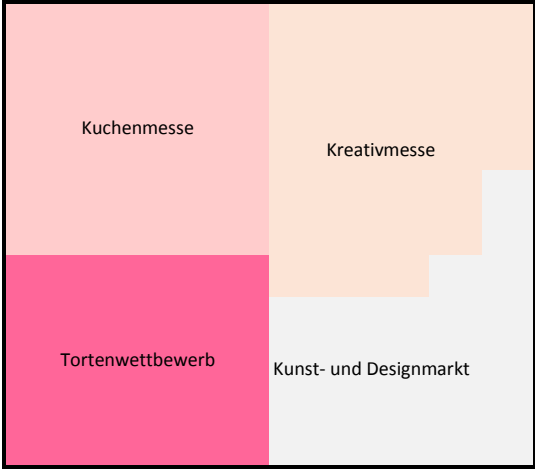

DAS PDF HAT 7 SEITEN!!!

Bitte bis zur passenden Location runterscrollen

1. Stuttgart
2. Linz
3. Salzburg
4. Wels
5. Graz
6. Innsbruck

Kunst- und Designmarkt Stuttgart, Im Wizemann

Zone A
keine Zone A verfügbar

Kunst- und Designmarkt Linz, Tabakfabrik

- Gastrohalle
- Textilhalle

Zone A

Kunst- und Designmarkt Salzburg, Panzerhalle

Kunst- und Designmarkt Wels, Kreativmesse

Zone A

Hallenübersicht

Standplan Kunst- und Designmarkt Graz, Seifenfabrik